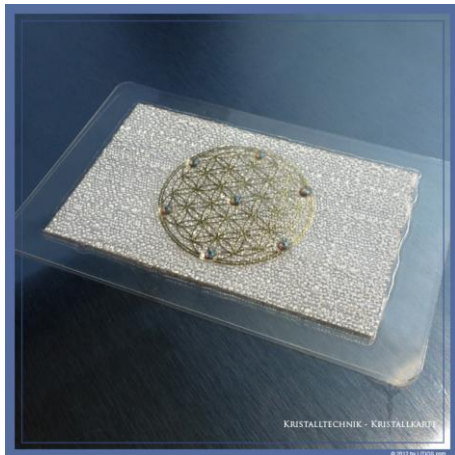

Kristall-Karte

Harmonisierung für technische Geräte

Geistiges Potenzial

Erlebe die Präsenz von Lichtfürst Metatron und die harmonisierende Energie der Blume des Lebens!

- ✓ Verbindet dich mit dem Urlichtgedanken Gottes
- ✓ Erfüllt die Umgebung mit dem Urlicht und der Urinformation, der perfekten Schöpfungsharmonie
- ✓ Das "Es werde Licht" entzündet sich
- ✓ Erinnert die ganze Schöpfung, die Atmosphäre, den Boden und dich selbst an den perfekten, harmonischen und natürlichen Zustand und führt alles ins Gleichgewicht, in die Harmonie und in die Ordnung
- ✓ Dient der Harmonisierung von Strahlungen und Programmierungen aller Art
- ✓ Schützt deine Aura vor unnatürlichen technischen Strahlungen (Elektrosmog)

Erzengel Metatron legt in großer Liebe den göttlichen Urschöpfungsgedanken in diese Kristall-Karten – die Kraft der Blume des Lebens. Alles, was mit diesen Kristall-Karten in Berührung kommt, wird mit Strahlkraft, Reinheit und Urlicht erfüllt.

Mit kristalliner Energetisierung und Initiierung.

Material und Maße

Feinstes Glasfaser-Gewebe, besetzt mit einer goldglänzenden „Blume des Lebens“ und funkelnden Strass-Steinen. Die Karte ist laminiert.

Breite: 100 mm / Tiefe: 65 mm / Höhe: 0,5 mm

Anwendung

Anwendungsbereiche: Harmonisierung unnatürlicher technischer Strahlungen (Elektrosmog) / Harmonisierung von Getränken, Lebensmitteln usw. / Wasserenergetisierung / Ideal für Reisen